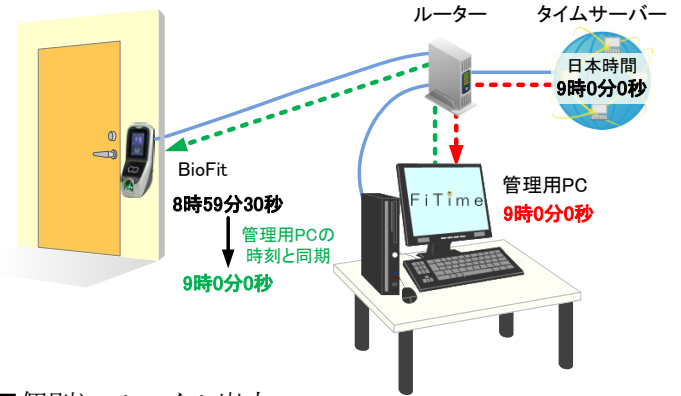

■入退室履歴をファイル出力

管理用ソフトウェアに蓄積した入退室履歴を、CSV形式で出力する。

	A	B	C	D	E	F	G	H	I
1	時間	ユーザーID	姓名	属性	カードコード	機器	アクセスID	認証モード	入/出状況
2	2016/6/1 9:00	5	手稲 雄也			デモ機(Bio)	デモ機(Bio)	カード	入室
3	2016/6/1 10:00	3	北海 剛			デモ機(Bio)	デモ機(Bio)	カード	入室
4	2016/6/1 10:16	1	札幌 太郎			デモ機(Bio)	デモ機(Bio)	カード	入室
5	2016/6/1 10:30	2	札幌 花子			デモ機(Bio)	デモ機(Bio)	カード	入室
6	2016/6/1 10:59	4	福井 一郎			デモ機(Bio)	デモ機(Bio)	カード	入室
7	2016/6/1 11:25	3	北海 剛			デモ機(Bio)	デモ機(Bio)	カード	入室
8	2016/6/1 11:59	5	手稲 雄也			デモ機(Bio)	デモ機(Bio)	カード	入室
9	2016/6/1 15:00	1	札幌 太郎			デモ機(Bio)	デモ機(Bio)	カード	入室
10	2016/6/1 15:30	2	札幌 花子			デモ機(Bio)	デモ機(Bio)	カード	入室
11	2016/6/1 15:45	4	福井 一郎			デモ機(Bio)	デモ機(Bio)	カード	入室
12	2016/6/1 18:00	3	北海 剛			デモ機(Bio)	デモ機(Bio)	カード	入室
13	2016/6/1 18:21	5	手稲 雄也			デモ機(Bio)	デモ機(Bio)	カード	入室
14	2016/6/1 19:40	2	札幌 花子			デモ機(Bio)	デモ機(Bio)	カード	入室
15	2016/6/1 21:59	4	福井 一郎			デモ機(Bio)	デモ機(Bio)	カード	入室
16	2016/6/1 23:59	1	札幌 太郎			デモ機(Bio)	デモ機(Bio)	カード	入室

■日付をまたぐ勤務に対応

(残業・深夜勤務・早朝勤務等)

■時刻同期機能

本ソフトウェアを常時起動すると、認証機器本体の時刻をPCの時刻に、毎日同期して時刻補正する。

■ファイル自動出力機能

締め日を設定すると、前月分の出退勤打刻を自動的に集計・ファイル出力します。また、入退室履歴も同様に自動出力が可能です。

■個別にファイル出力

ユーザーIDや部署名を、管理ソフトウェアから参照してユーザー別・部署別にファイル出力。