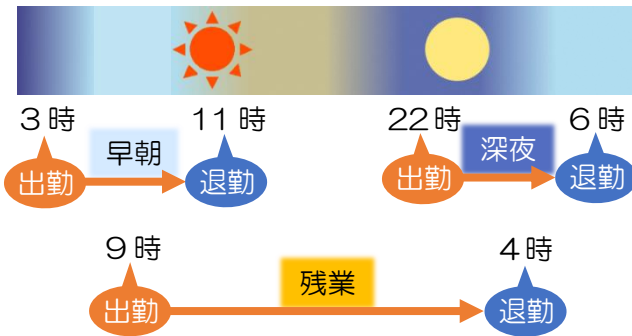

A	B	C	D	E	F
1	ユーザーID	氏名	部署	日付	出勤時刻	退勤時刻
2	1	札幌 太郎	販売課	2016/6/1	8:20:05	23:59:59
3	1	札幌 太郎	販売課	2016/6/2	9:10:31	0:00:32
4	1	札幌 太郎	販売課	2016/6/3	8:55:44	19:00:26
5	1	札幌 太郎	販売課	2016/6/4	-	-
6	1	札幌 太郎	販売課	2016/6/5	-	-
7	1	札幌 太郎	販売課	2016/6/6	7:00:33	18:15:07
8	1	札幌 太郎	販売課	2016/6/7	8:55:12	21:45:47
9	1	札幌 太郎	販売課	2016/6/8	8:01:01	22:50:33
10	1	札幌 太郎	販売課	2016/6/9	8:20:46	23:59:59
11	1	札幌 太郎	販売課	2016/6/10	8:15:20	5:00:54
	1	札幌 太郎	販売課	2016/6/11	-	-
	1	札幌 太郎	販売課	2016/6/12	-	-
	1	札幌 太郎	販売課	2016/6/13	19:10:49	-
	1	札幌 太郎	販売課	2016/6/14	8:40:43	19:59:25
	1	札幌 太郎	販売課	2016/6/15	8:25:20	19:15:35

■入退室履歴をファイル出力

管理用ソフトウェアに蓄積した入退室履歴を、CSV形式で出力する。

	A	B	C	D	E	F	G	H	I
1	時間	ユーザーID	姓名	属性	カードコード	機器	アクセスID	認証モード	入/出状況
2	2016/6/1 9:00	5	手稲 雄也			デモ機(Bio)	デモ機(Bio)	カード	入室
3	2016/6/1 10:00	3	北海 剛			デモ機(Bio)	デモ機(Bio)	カード	入室
4	2016/6/1 10:16	1	札幌 太郎			デモ機(Bio)	デモ機(Bio)	カード	入室
5	2016/6/1 10:30	2	札幌 花子			デモ機(Bio)	デモ機(Bio)	カード	入室
6	2016/6/1 10:59	4	福井 一郎			デモ機(Bio)	デモ機(Bio)	カード	入室
7	2016/6/1 11:25	3	北海 剛			デモ機(Bio)	デモ機(Bio)	カード	入室
8	2016/6/1 11:59	5	手稲 雄也			デモ機(Bio)	デモ機(Bio)	カード	入室
9	2016/6/1 15:00	1	札幌 太郎			デモ機(Bio)	デモ機(Bio)	カード	入室
10	2016/6/1 15:30	2	札幌 花子			デモ機(Bio)	デモ機(Bio)	カード	入室
11	2016/6/1 15:45	4	福井 一郎			デモ機(Bio)	デモ機(Bio)	カード	入室
12	2016/6/1 18:00	3	北海 剛			デモ機(Bio)	デモ機(Bio)	カード	入室
13	2016/6/1 18:21	5	手稲 雄也			デモ機(Bio)	デモ機(Bio)	カード	入室
14	2016/6/1 19:40	2	札幌 花子			デモ機(Bio)	デモ機(Bio)	カード	入室
15	2016/6/1 21:59	4	福井 一郎			デモ機(Bio)	デモ機(Bio)	カード	入室
16	2016/6/1 23:59	1	札幌 太郎			デモ機(Bio)	デモ機(Bio)	カード	入室

■日付をまたぐ勤務に対応

(残業・深夜勤務・早朝勤務等)